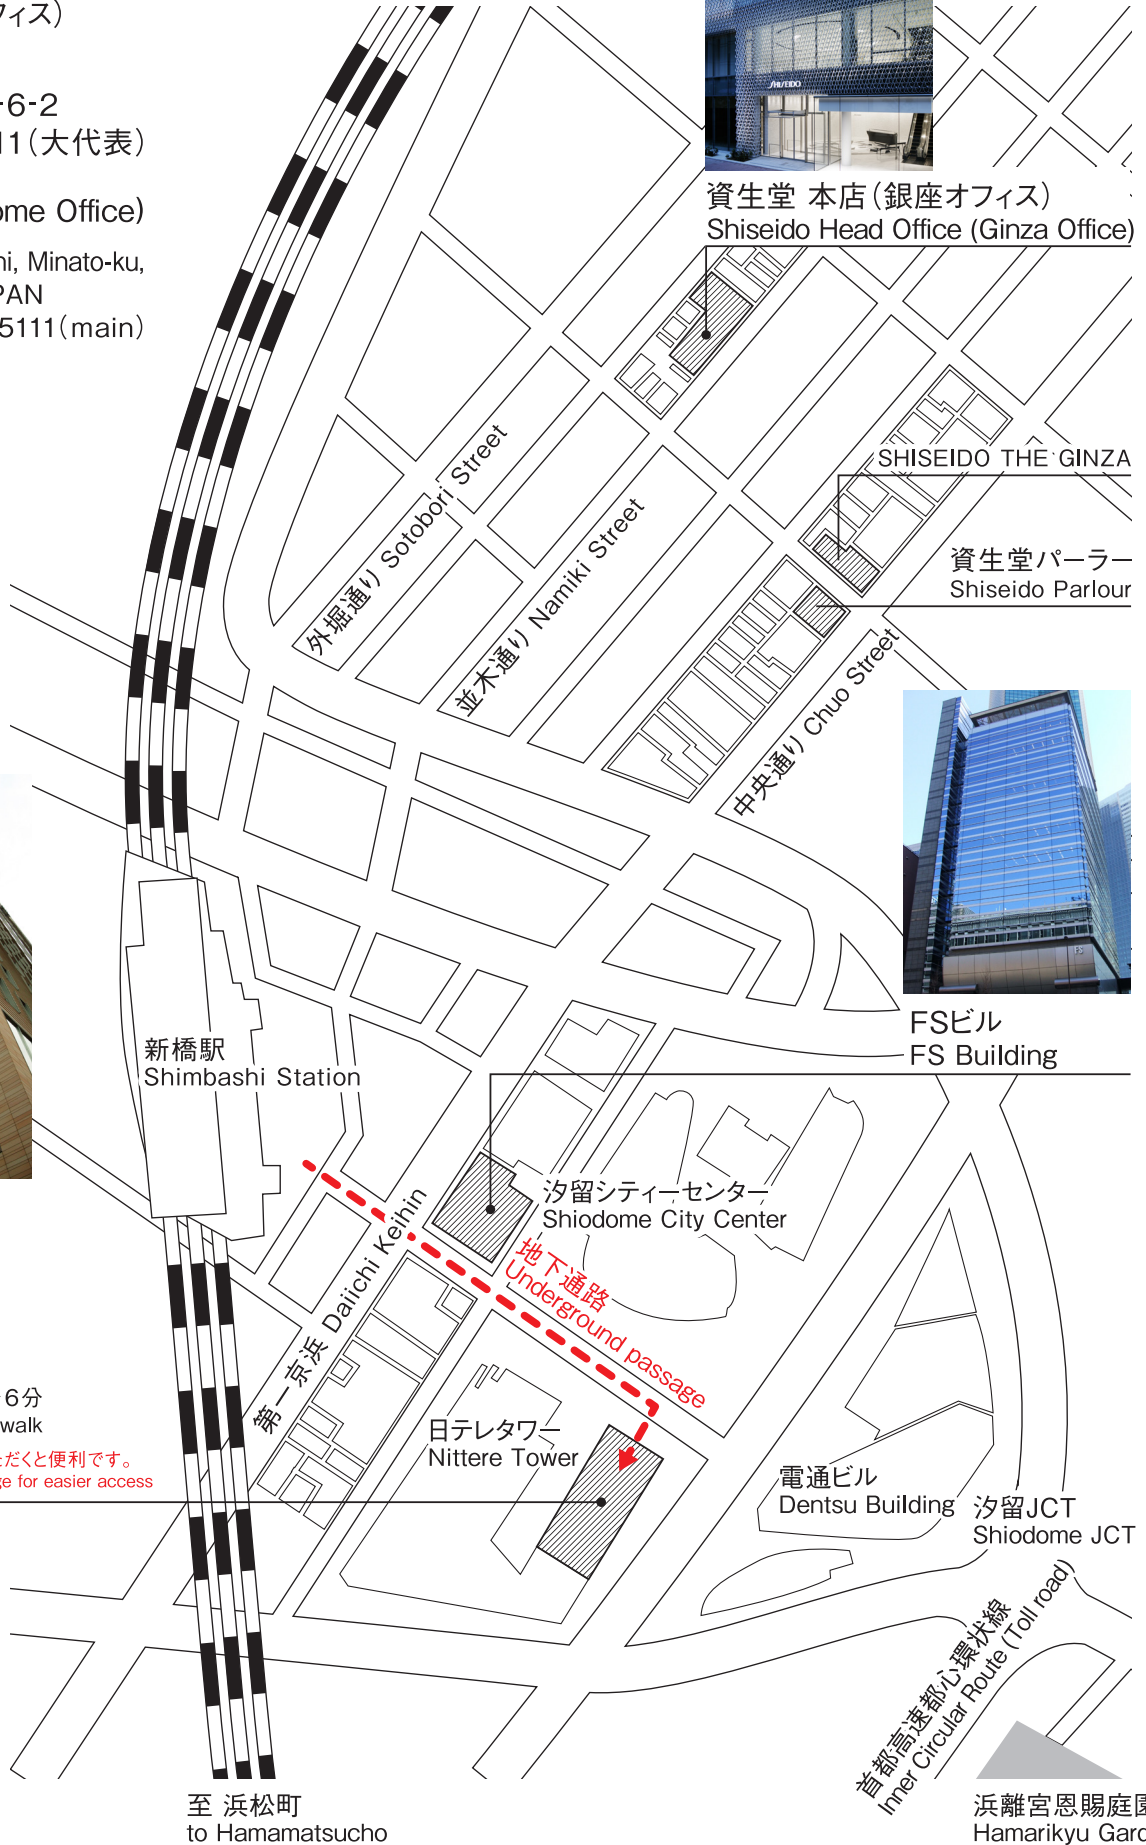

資生堂 本店(銀座オフィス)
Shiseido Head Office (Ginza Office)

SHISEIDO THE GINZA

資生堂パーラー
Shiseido Parlour

資生堂 本社事務所
(汐留オフィス)

Shiseido Main Office
(Shiodome Office)

【交通アクセス】

「新橋駅」から徒歩約3分～6分
Shimbashi Station : 3-6min walk

※ いずれも地下通路をご利用いただくと便利です。
※ Please use underground passage for easier access

FSビル
FS Building

新橋駅
Shimbashi Station

汐留シティセンター
Shiodome City Center

地下通路
Underground passage

日テレタワー
Nittere Tower

電通ビル
Dentsu Building