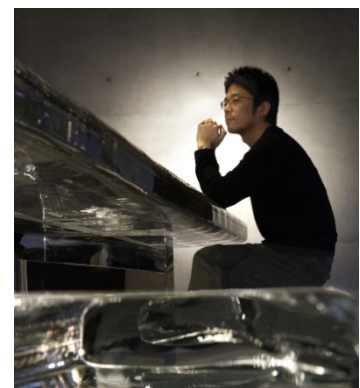

■プロフィール

吉岡徳仁 デザイナー / アーティスト

1967年佐賀県生まれ。倉俣史朗、三宅一生のもとでデザインを学び、2000年、吉岡徳仁デザイン事務所を設立。デザインからアート、建築まで、幅広い領域において、自然と感覚を取り入れた実験的で革新的なクリエイションは、デザインの領域を超え、アートとしても国内外で高く評価されている。Design Miami Designer of the Year 2007など、国際的なデザイン賞を多数受賞。2001年に紙の椅子「Honey-pop」、2006年パンの椅子「PANE Chair」、2002年から始まるガラスのプロジェクトなどの代表作は世界的に評価され、その作品は、ニューヨーク近代美術館(MoMA)、ポンピドゥー・センター、ヴィクトリア・アンド・アルバート博物館、クーパー・ヒューイット国立デザイン博物館、ヴィトラ・デザインミュージアムなどの世界の主要美術館で永久所蔵品に選ばれている。また、ガラスのベンチ「Water Block」は、パリのオルセー美術館の印象派ギャラリーにて、モネ、セザンヌ、ルノワールに代表される印象派の作品群とともに常設展示されている。

2008年、吉岡徳仁ディレクション「セカンド・ネイチャー」(21_21 DESIGN SIGHT)では結晶の椅子「VENUS」、2010年「ネイチャー・センス」(森美術館)では「Snow」、2013年「TOKUJIN YOSHIOKA_Crystallize」(東京都現代美術館)ではクリスタルプリズムでつくられた建築「虹の教会 - Rainbow Church」を展示。2011年、「第54回 ヴェネツィア ビエンナーレ国際美術展」では「ガラスの茶室 - 光庵」を建築プロジェクトとして発表し、2015年、京都の重要文化財に指定される天台宗青蓮院門跡境内將軍塚青龍殿の大舞台に設置された。

©Nacása & Partners INC.

■「吉岡徳仁 スペクトル - プリズムから放たれる虹の光線」開催概要

主催:株式会社 資生堂

協力:株式会社 吉岡徳仁デザイン事務所

会期:2017年1月13日(金)~3月26日(日)

会場:資生堂ギャラリー

〒104-0061 東京都中央区銀座 8-8-3 東京銀座資生堂ビル 地下 1階

tel. 03 -3572 -3901 fax. 03 -3572-3951

URL: <http://www.shiseidogroup.jp/gallery/> (資生堂ギャラリー)

平日 11:00~19:00 日・祝 11:00~18:00 毎週月曜休 (月曜日が祝日にあたる場合も休館)

入場無料