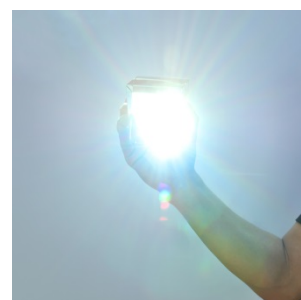

SPECTRUM 2017