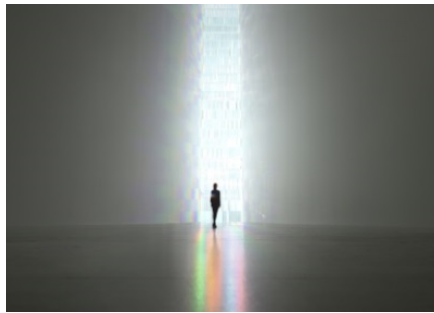

Rainbow Church 2010, 2013