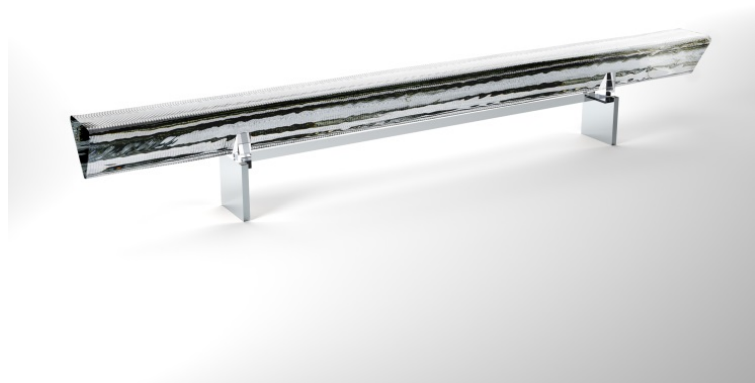

KATANA 2016